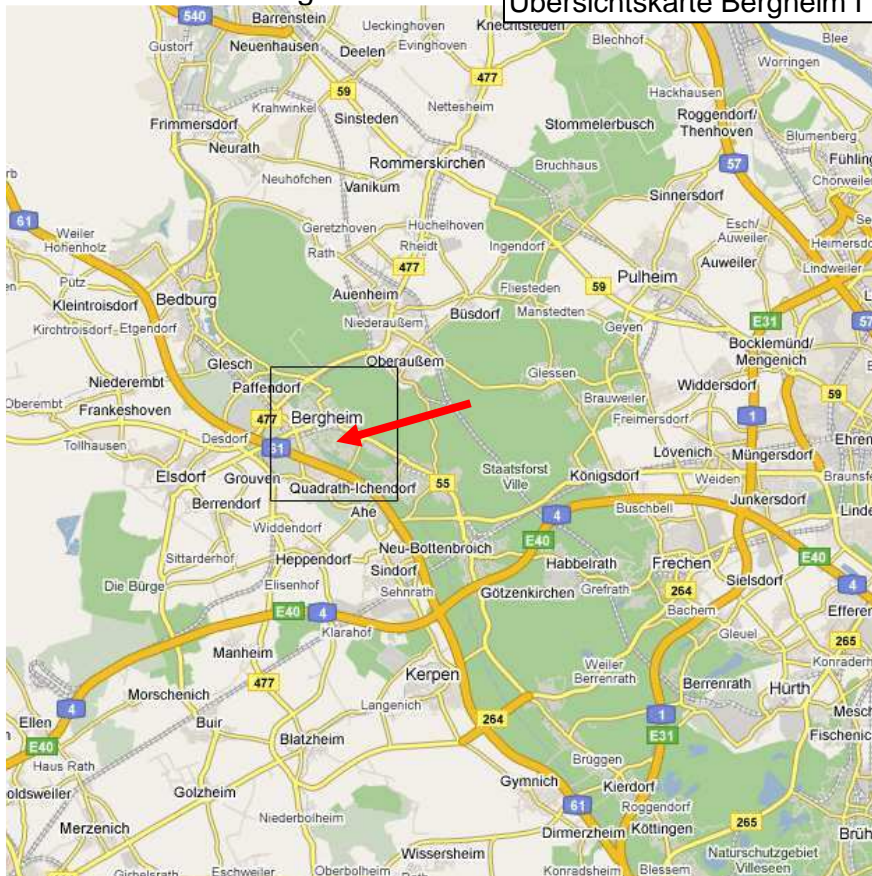

Anreise

Die Lage des Sportparkbades in Bergheim, Sportparkstraße, 50126 Bergheim ist in den folgenden Kartenausschnitten dargestellt:

Übersichtskarte Bergheim I

SWANS
CUP 2011

Sportshop-Triathlon.de

SWANS

SWANS CUP 2011